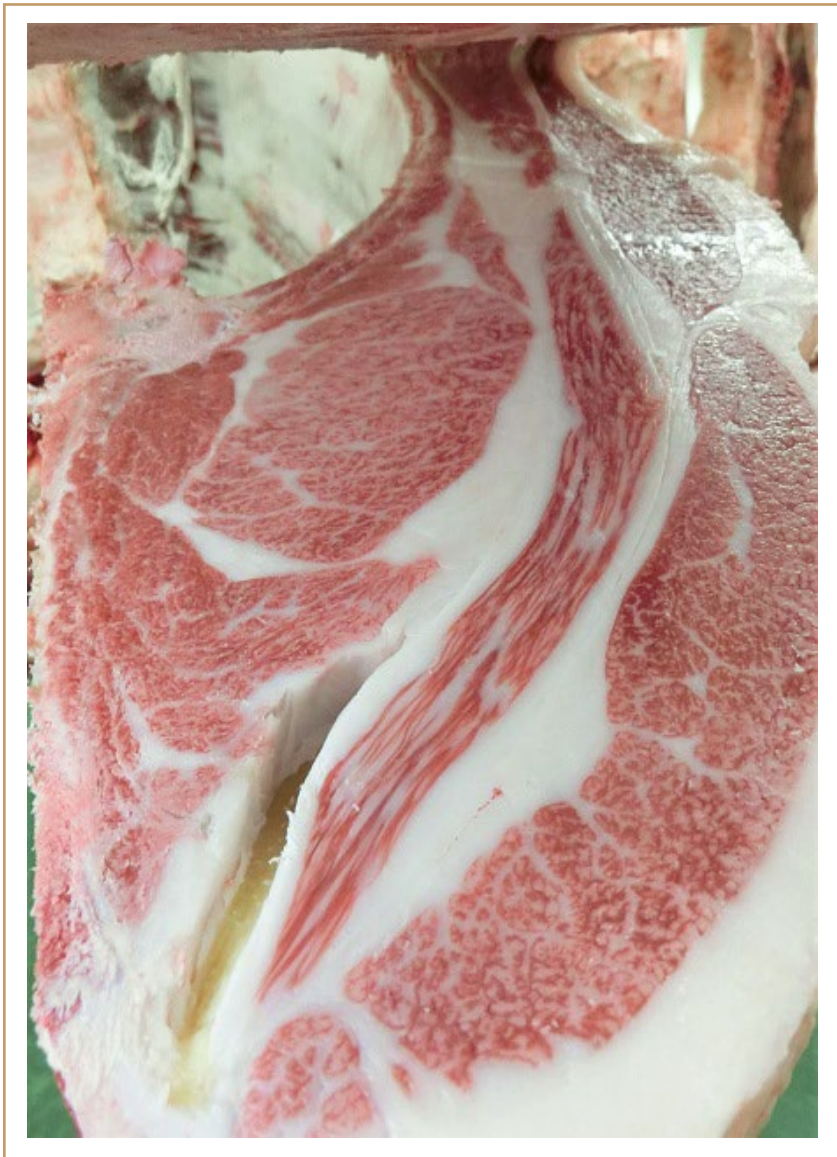

種性別：黒毛和種 牝
産地：熊本
重量：469.6kg
規格：A5 B.M.S. No.12
ロース芯 73cm² バラ厚さ 8.7cm
血統：父： 美国桜
母の父： 安福久
母の祖父：平茂勝

京都市中央卸売市場第二市場
京都食肉市場株式会社
Kyoto Meat Market Co.,Ltd.

The prize winner beef

Kyoto Meat Market Co., Ltd

第10回熊本県畜産農協肥育部会枝肉共進会

優秀賞

熊本県畜産農協 (株)帆保畜産 様

令和3年4月15日上場 532号

購買者: 京都食肉販売(株) 様

個体識別番号: 1583123506

種性別: 黒毛和種 去
産地: 熊本
重量: 497.9kg
規格: A5 B.M.S. No.12
ロース芯 80cm² バラ厚さ 8.5cm
血統: 父: 美津照重
母の父: 安福久
母の祖父: 安平照

京都市中央卸売市場第二市場
京都食肉市場株式会社
Kyoto Meat Market Co.,Ltd.