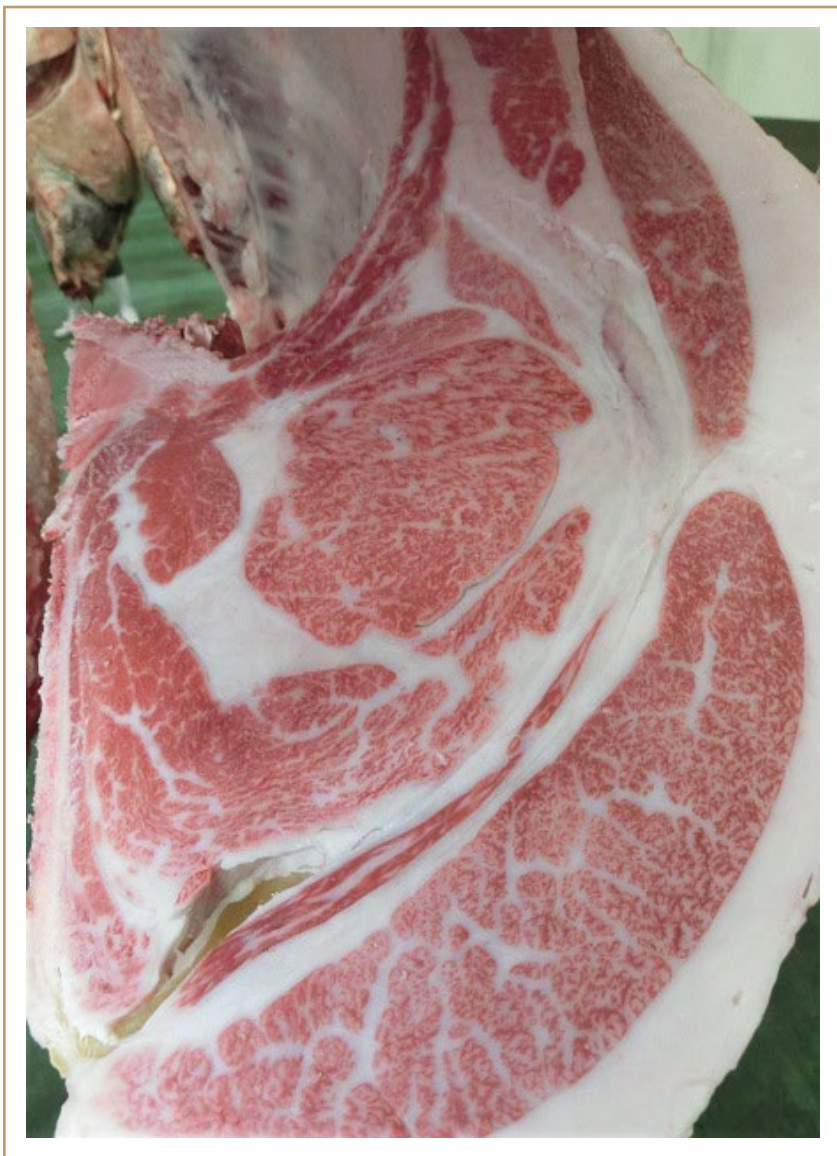

優秀賞

熊本県畜産農協 福田 和弘 様

令和3年11月18日上場 149号

購買者：京都食肉販売(株) 様

個体識別番号：1565311389

種性別：黒毛和種 去
産地：熊本
重量：504.4kg
規格：A5 B.M.S. No.12
ロース芯 89cm² バラ厚さ 8.5cm
血統：父：幸紀雄
母の父：安福久
母の祖父：平茂勝

京都市中央卸売市場第二市場
京都食肉市場株式会社
Kyoto Meat Market Co., Ltd.

種性別：黒毛和種 去
産地：熊本
重量：543.1kg
規格：A5 B.M.S. No.12
ロース芯 93cm² バラ厚さ 9.6cm
血統 父：愛之国
母の父：幸紀雄
母の祖父：安福久

京都食肉市場
KYOTO MEAT MARKET

京都市中央卸売市場第二市場
京都食肉市場株式会社
Kyoto Meat Market Co.,Ltd.

The prize winner beef

Kyoto Meat Market Co., Ltd