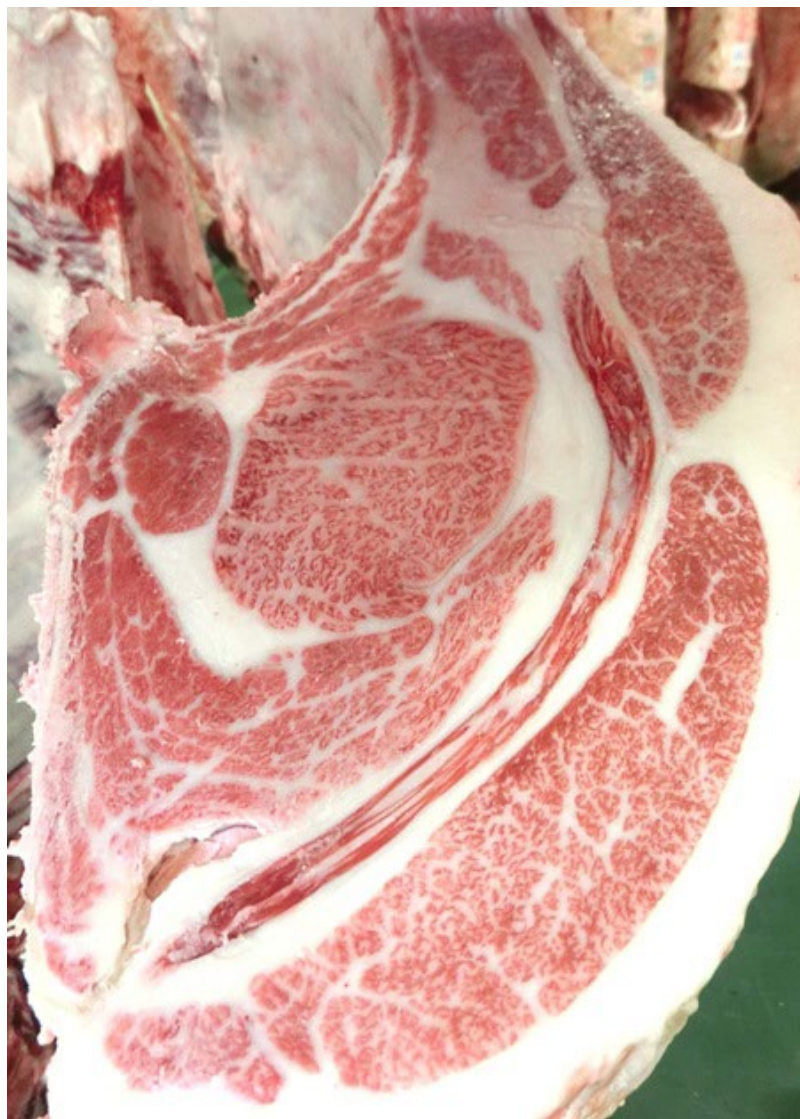

The prize winner beef

Kyoto Meat Market Co., Ltd

第 458 回信州肉牛枝肉共進会

最優秀賞 京都市長賞

JA 全農長野 (株)夢ファーム上久堅 様

令和6年7月8日上場 526号

購買者: (株)一富士本店 様

個体識別番号: 1519400060

種性別: 黒毛和種 去
産地: 長野
重量: 501.9kg
規格: A5 B.M.S. No.12
ロース芯 116cm² バラ厚さ 9.1cm
血統: 父: 久茂福
母の父: 美国桜
母の祖父: 百合茂

京都市中央卸売市場第二市場
京都食肉市場株式会社
Kyoto Meat Market Co.,Ltd.

The prize winner beef

Kyoto Meat Market Co., Ltd

第 458 回信州肉牛枝肉共進会

優秀賞

JA 全農長野 関島 紀作 様

令和6年7月8日上場 517号

購買者: (株)伊勢屋 様

個体識別番号: 1652500573

種性別: 黒毛和種 牝
産地: 長野
重量: 445.3kg
規格: A5 B.M.S. No.12
ロース芯 81cm² バラ厚さ 8.5cm
血統: 父: 知恵久
母の父: 直太郎
母の祖父: 安福久

京都食肉市場
KYOTO MEAT MARKET

個体識別番号: 1615501791

種性別	黒毛和種	去
産地	長野	
重量	509.1kg	
規格	A5 B.M.S. No.12	
	ロース芯 81cm ²	バラ厚さ 8.8cm
血統	父: 美津之国	
	母の父: 福之姫	
	母の祖父: 安福久	

京都食肉市場
KYOTO MEAT MARKET

京都市中央卸売市場第二市場
京都食肉市場株式会社
Kyoto Meat Market Co.,Ltd.