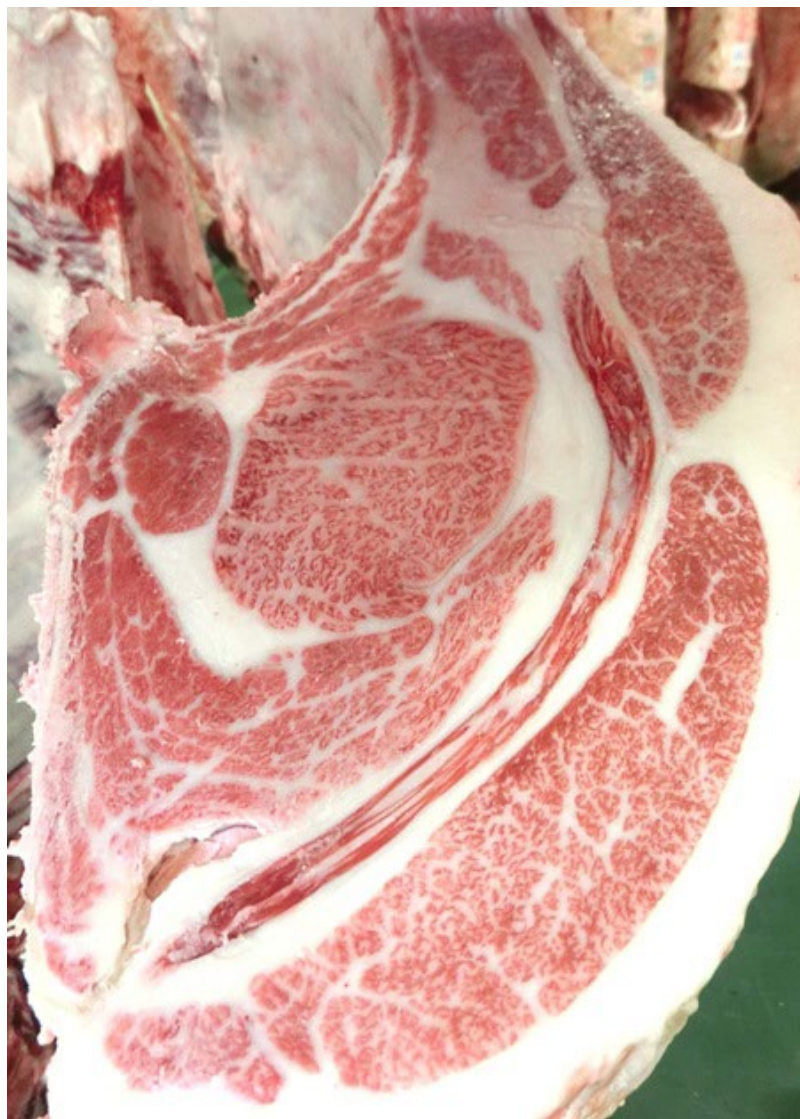

The prize winner beef

Kyoto Meat Market Co., Ltd

第 458 回信州肉牛枝肉共進会

最優秀賞京都市長賞

JA 全農長野 (株)夢ファーム上久堅 様

令和6年7月8日上場 526号

購買者: (株)一富士本店 様

個体識別番号: 1519400060

種性別: 黒毛和種 去
産地: 長野
重量: 501.9kg
規格: A5 B.M.S. No.12
ロース芯 116cm² バラ厚さ 9.1cm
血統: 父: 久茂福
母の父: 美国桜
母の祖父: 百合茂

京都市中央卸売市場第二市場
京都食肉市場株式会社
Kyoto Meat Market Co.,Ltd.

The prize winner beef

Kyoto Meat Market Co., Ltd

第 458 回信州肉牛枝肉共進会

優秀賞

JA 全農長野 関島 紀作 様

令和6年7月8日上場 517号

購買者: (株)伊勢屋 様

個体識別番号: 1652500573

種性別: 黒毛和種 牝
産地: 長野
重量: 445.3kg
規格: A5 B.M.S. No.12
ロース芯 81cm² バラ厚さ 8.5cm
血統: 父: 知恵久
母の父: 直太郎
母の祖父: 安福久

京都市中央卸売市場第二市場
京都食肉市場株式会社
Kyoto Meat Market Co.,Ltd.

種性別	黒毛和種	去
産地	長野	
重量	509.1kg	
規格	A5 B.M.S. No.12	
	ロース芯 81cm ²	バラ厚さ 8.8cm
血統	父: 美津之国	
	母の父: 福之姫	
	母の祖父: 安福久	

京都食肉市場
KYOTO MEAT MARKET

京都市中央卸売市場第二市場
京都食肉市場株式会社
Kyoto Meat Market Co.,Ltd.

The prize winner beef